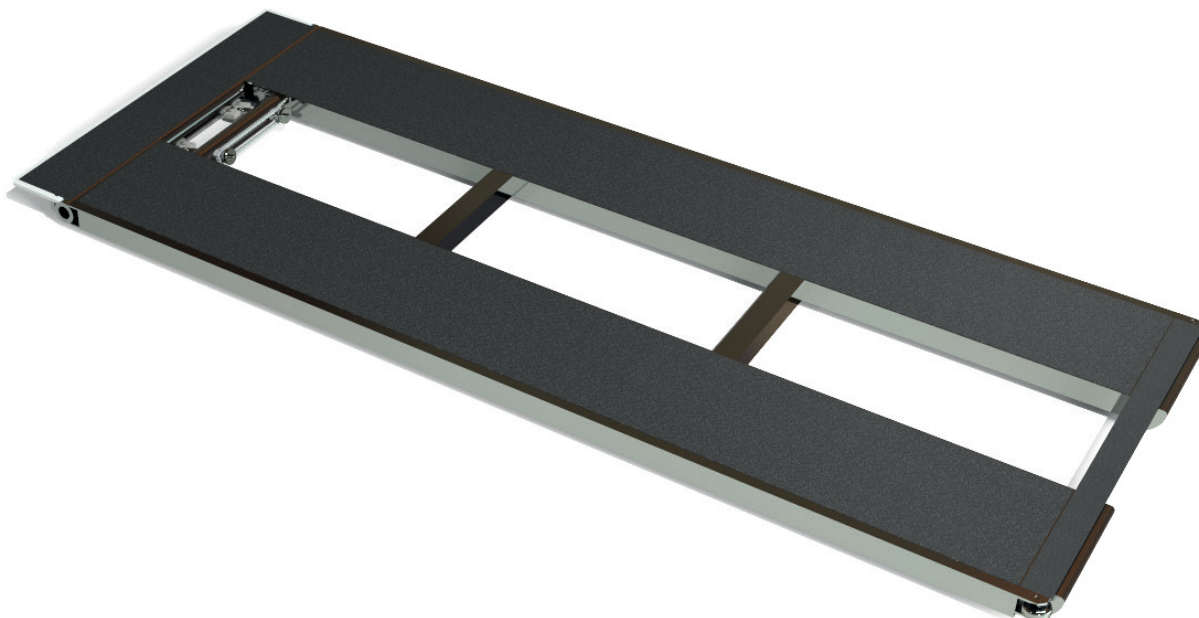

KlavierRoller®

LES RAMPES ALUMINIUM

La rampe aluminium permet le franchissement d'escaliers courts, d'estrades ou pour le chargement dans un camion.

SÉCURITÉ D'UTILISATION

PENTE JUSQU'À 45°

PARFAITE STABILITÉ

MANUTENTION SANS EFFORT

SCÉNARIO D'UTILISATION

CARACTÉRISTIQUES

- 2 tailles standards disponibles: 2 ou 3 mètres (autres tailles sur demande)
- Construction légère et robuste en aluminium
- Revêtement anti-dérapant
- Poids supporté: 1 000 kg
- Patins en caoutchouc pour une adhérence optimale même sur sol humide
- Volet supérieur réglable au degré d'inclinaison pour une stabilité maximale
- Domaines d'utilisation: franchissement d'escaliers, d'estrades ou chargement dans un camion de transport
- Hauteur de franchissement:
 - 1m40 avec la rampe de 2m
 - 2m10 avec la rampe de 3m